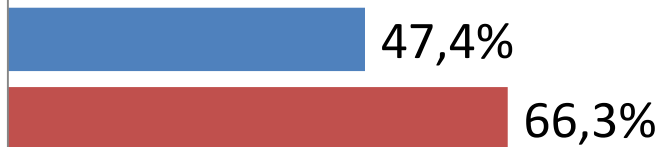

разом по ф-ту УКРАЇНСЬКОЇ ФІЛОЛОГІЇ,
ІНОЗЕМНИХ МОВ ТА СОЦІАЛЬНИХ
КОМУНІКАЦІЙ

разом по ф-ту ІСТОРІЇ, БІЗЕС-ОСВІТИ
ТА ПРАВА

разом по ф-ту ПЕДАГОГІКИ,
ПСИХОЛОГІЇ ТА МИСТЕЦТВ

разом по ф-ту МАТЕМАТИКИ,
ПРИРОДНИЧИХ НАУК ТА ТЕХНОЛОГІЙ

разом по ф-ту ФІЗИЧНОГО ВИХОВАННЯ

якість

успішність

Розподіл отриманих оцінок студентами I курсу бакалаврату

Показники якості та успішності складання зимової сесії 2023-2024 н.р. студентами I курсу бакалаврату