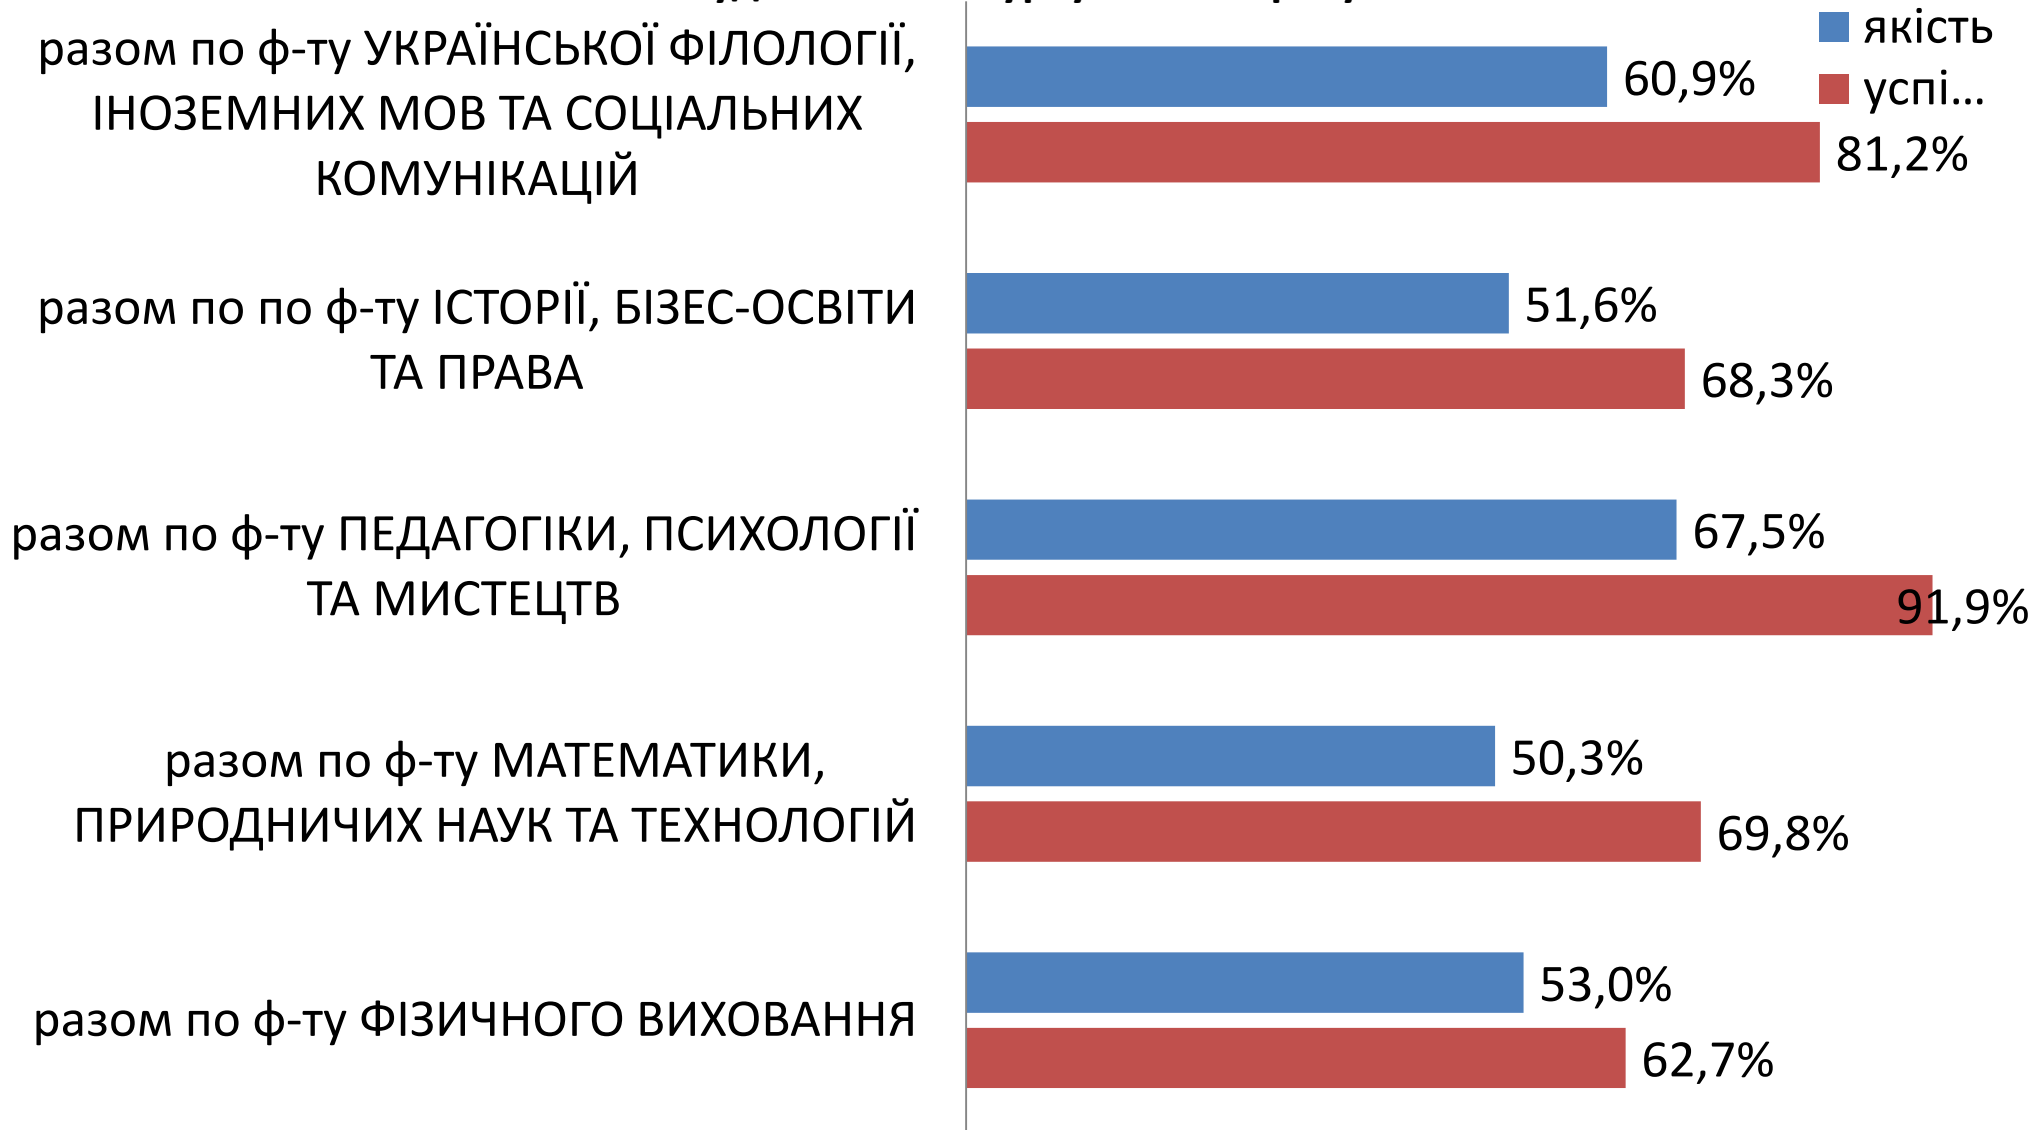

**Показники якості та успішності складання зимової сесії 2023-2024 н.р.
студентами IV курсу бакалаврату**