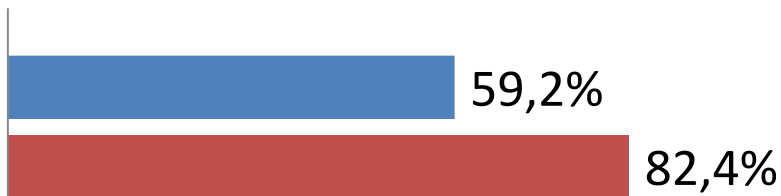

**Розподіл отриманих оцінок студентами I-IV курсів бакалаврату
за зимову сесію 2023-2024 н.р.**

**Показники якості та успішності складання зимової сесії 2023-2024 н.р.
студентами I-V курсів бакалаврату**

разом по ф-ту УКРАЇНСЬКОЇ ФІЛОЛОГІЇ,
ІНОЗЕМНИХ МОВ ТА СОЦІАЛЬНИХ
КОМУНІКАЦІЙ

разом по ф-ту ІСТОРІЇ, БІЗЕС-ОСВІТИ
ТА ПРАВА

разом по ф-ту ПЕДАГОГІКИ,
ПСИХОЛОГІЇ ТА МИСТЕЦТВ

разом по ф-ту МАТЕМАТИКИ,
ПРИРОДНИЧИХ НАУК ТА ТЕХНОЛОГІЙ