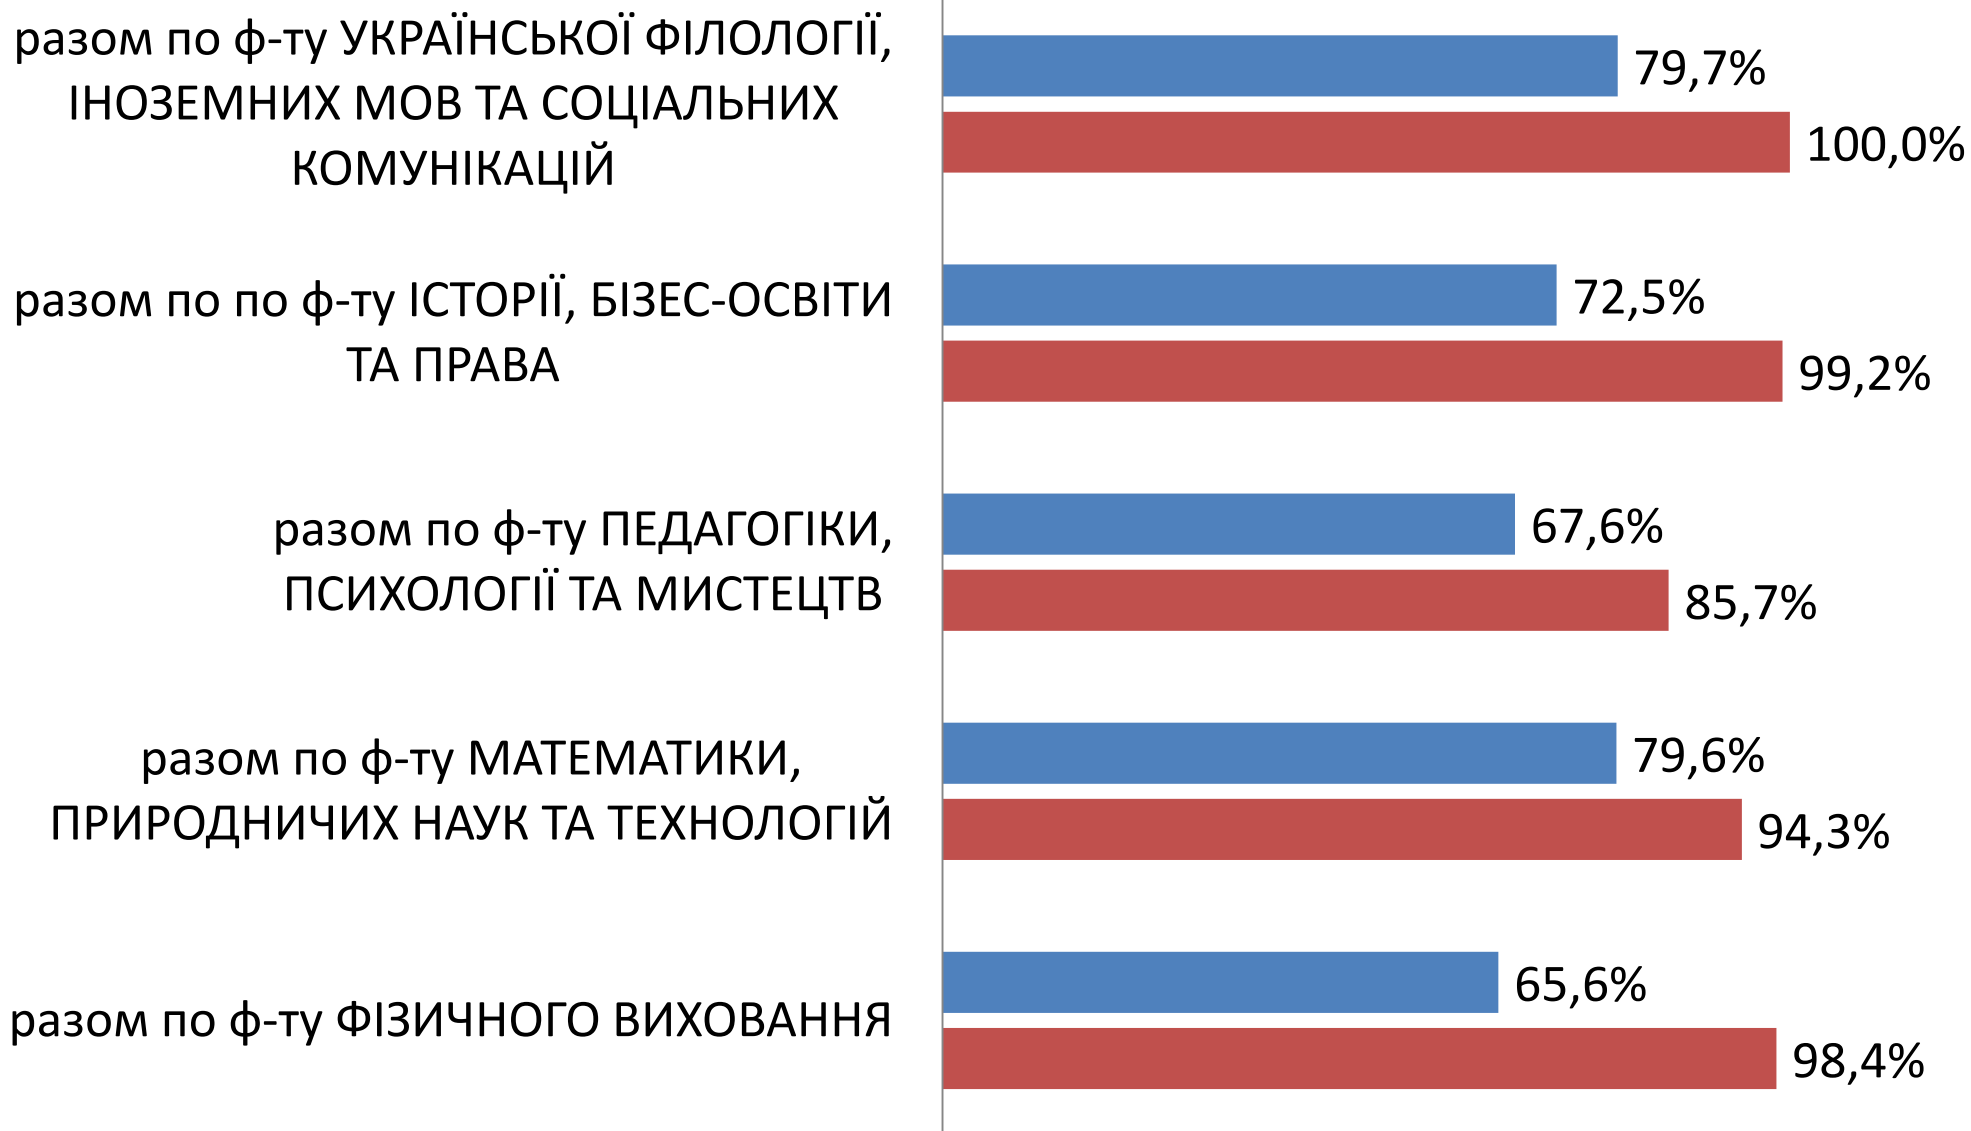

■ якість

■ успішність

разом по ф-ту УКРАЇНСЬКОЇ ФІЛОЛОГІЇ,
ІНОЗЕМНИХ МОВ ТА СОЦІАЛЬНИХ
КОМУНІКАЦІЙ

разом по ф-ту ІСТОРІЇ, БІЗЕС-ОСВІТИ
ТА ПРАВА

разом по ф-ту ПЕДАГОГІКИ,
ПСИХОЛОГІЇ ТА МИСТЕЦТВ

разом по ф-ту МАТЕМАТИКИ,
ПРИРОДНИЧИХ НАУК ТА ТЕХНОЛОГІЙ

разом по ф-ту ФІЗИЧНОГО ВИХОВАННЯ

**Показники якості та успішності складання зимової сесії 2023-2024 н.р.
студентами II курсу магістратури**

■ **якість**
■ **успішність**

Показники якості та успішності складання зимової сесії 2023-2024 н.р.
магістрантами I-II курсів