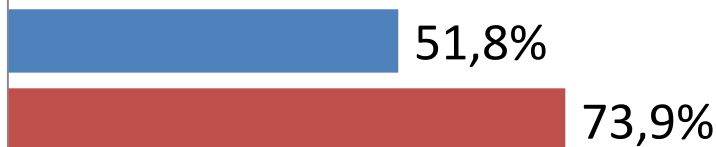

разом по ф-ту УКРАЇНСЬКОЇ ФІЛОЛОГІЇ,
ІНОЗЕМНИХ МОВ ТА СОЦІАЛЬНИХ
КОМУНІКАЦІЙ

разом по ф-ту ІСТОРІЇ, БІЗЕС-ОСВІТИ
ТА ПРАВА

разом по ф-ту ПЕДАГОГІКИ,
ПСИХОЛОГІЇ ТА МИСТЕЦТВ

разом по ф-ту МАТЕМАТИКИ,
ПРИРОДНИЧИХ НАУК ТА ТЕХНОЛОГІЙ

разом по ф-ту ФІЗИЧНОГО ВИХОВАННЯ

якість

успішність

Розподіл отриманих оцінок студентами I курсу бакалаврату

Показники якості та успішності складання зимової сесії 2023-2024 н.р. студентами I курсу бакалаврату