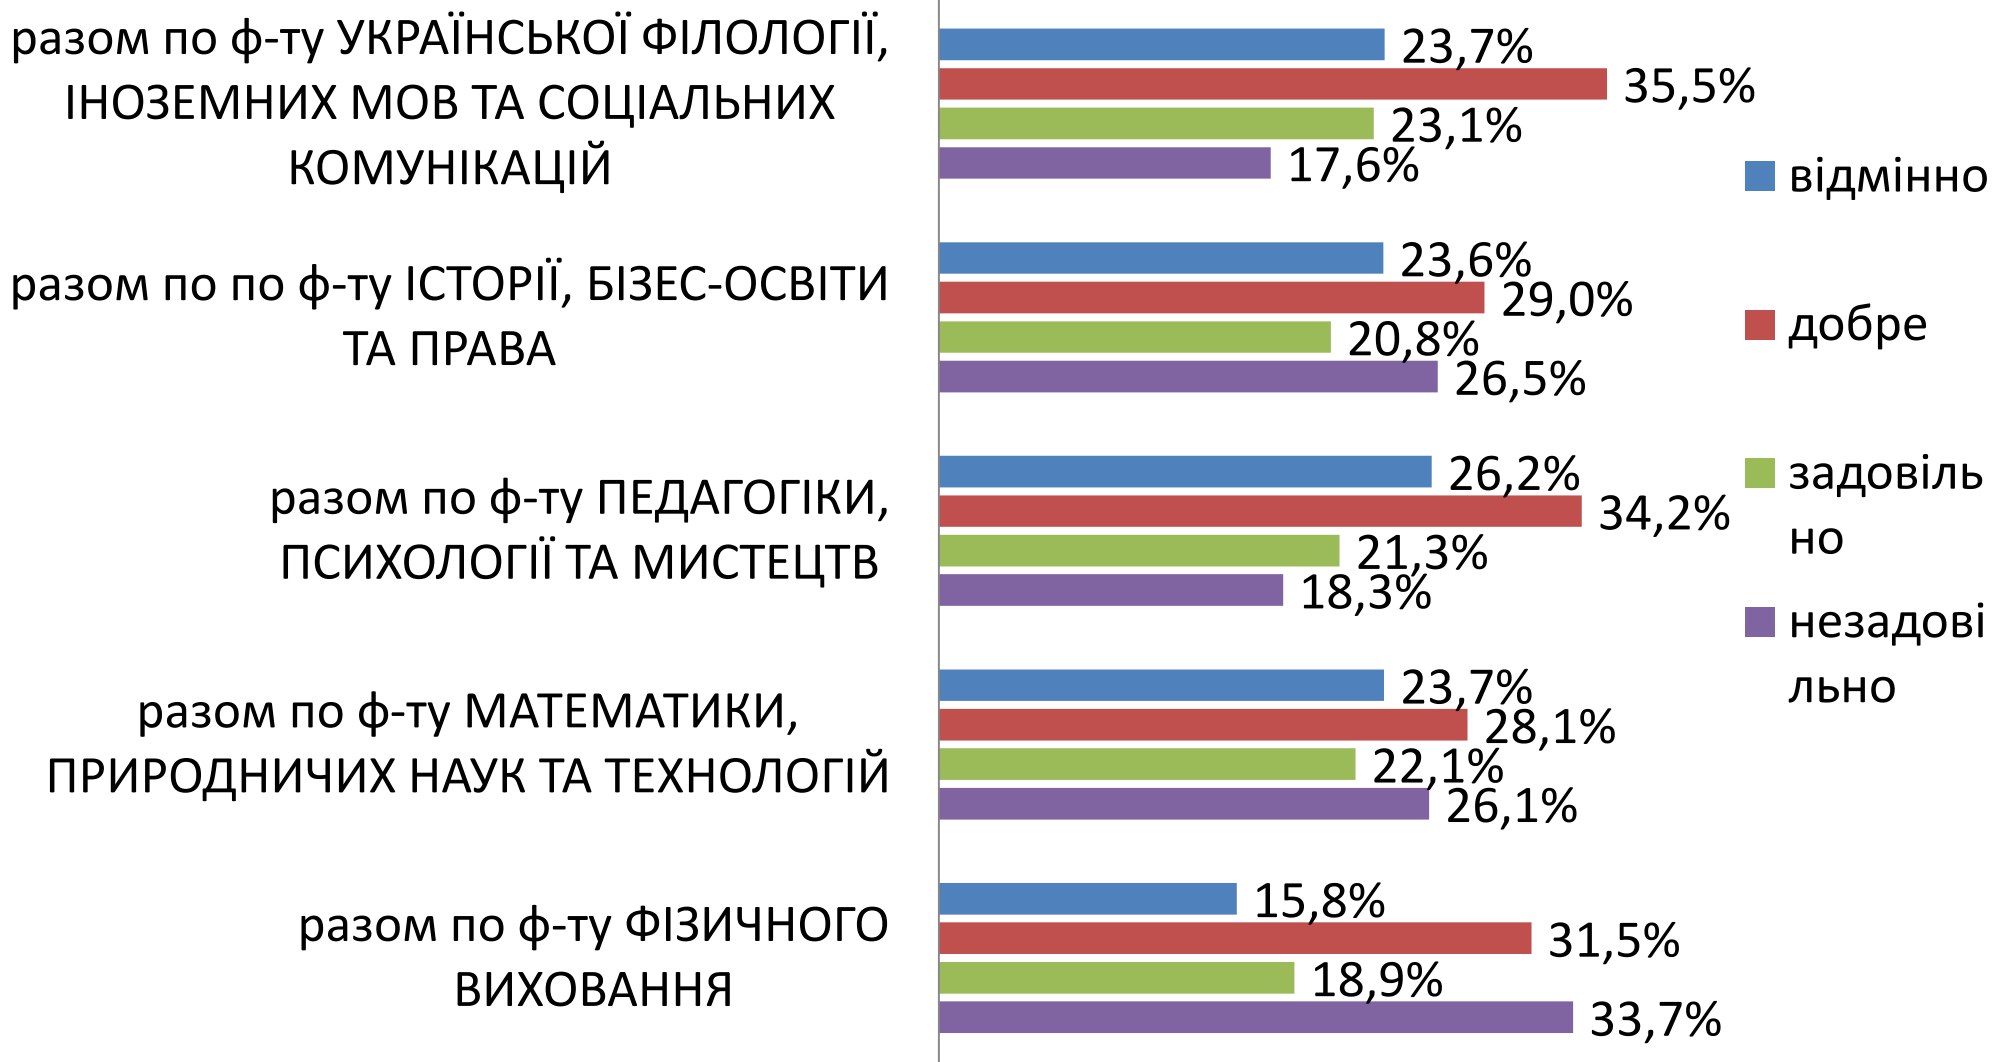

**Розподіл отриманих оцінок студентами I-IV курсів бакалаврату
за зимову сесію 2023-2024 н.р.**

**Показники якості та успішності складання зимової сесії 2023-2024 н.р.
студентами I-V курсів бакалаврату**

разом по ф-ту УКРАЇНСЬКОЇ ФІЛОЛОГІЇ,
ІНОЗЕМНИХ МОВ ТА СОЦІАЛЬНИХ
КОМУНІКАЦІЙ

разом по ф-ту ІСТОРІЇ, БІЗЕС-ОСВІТИ
ТА ПРАВА

разом по ф-ту ПЕДАГОГІКИ,
ПСИХОЛОГІЇ ТА МИСТЕЦТВ

разом по ф-ту МАТЕМАТИКИ,
ПРИРОДНИЧИХ НАУК ТА ТЕХНОЛОГІЙ