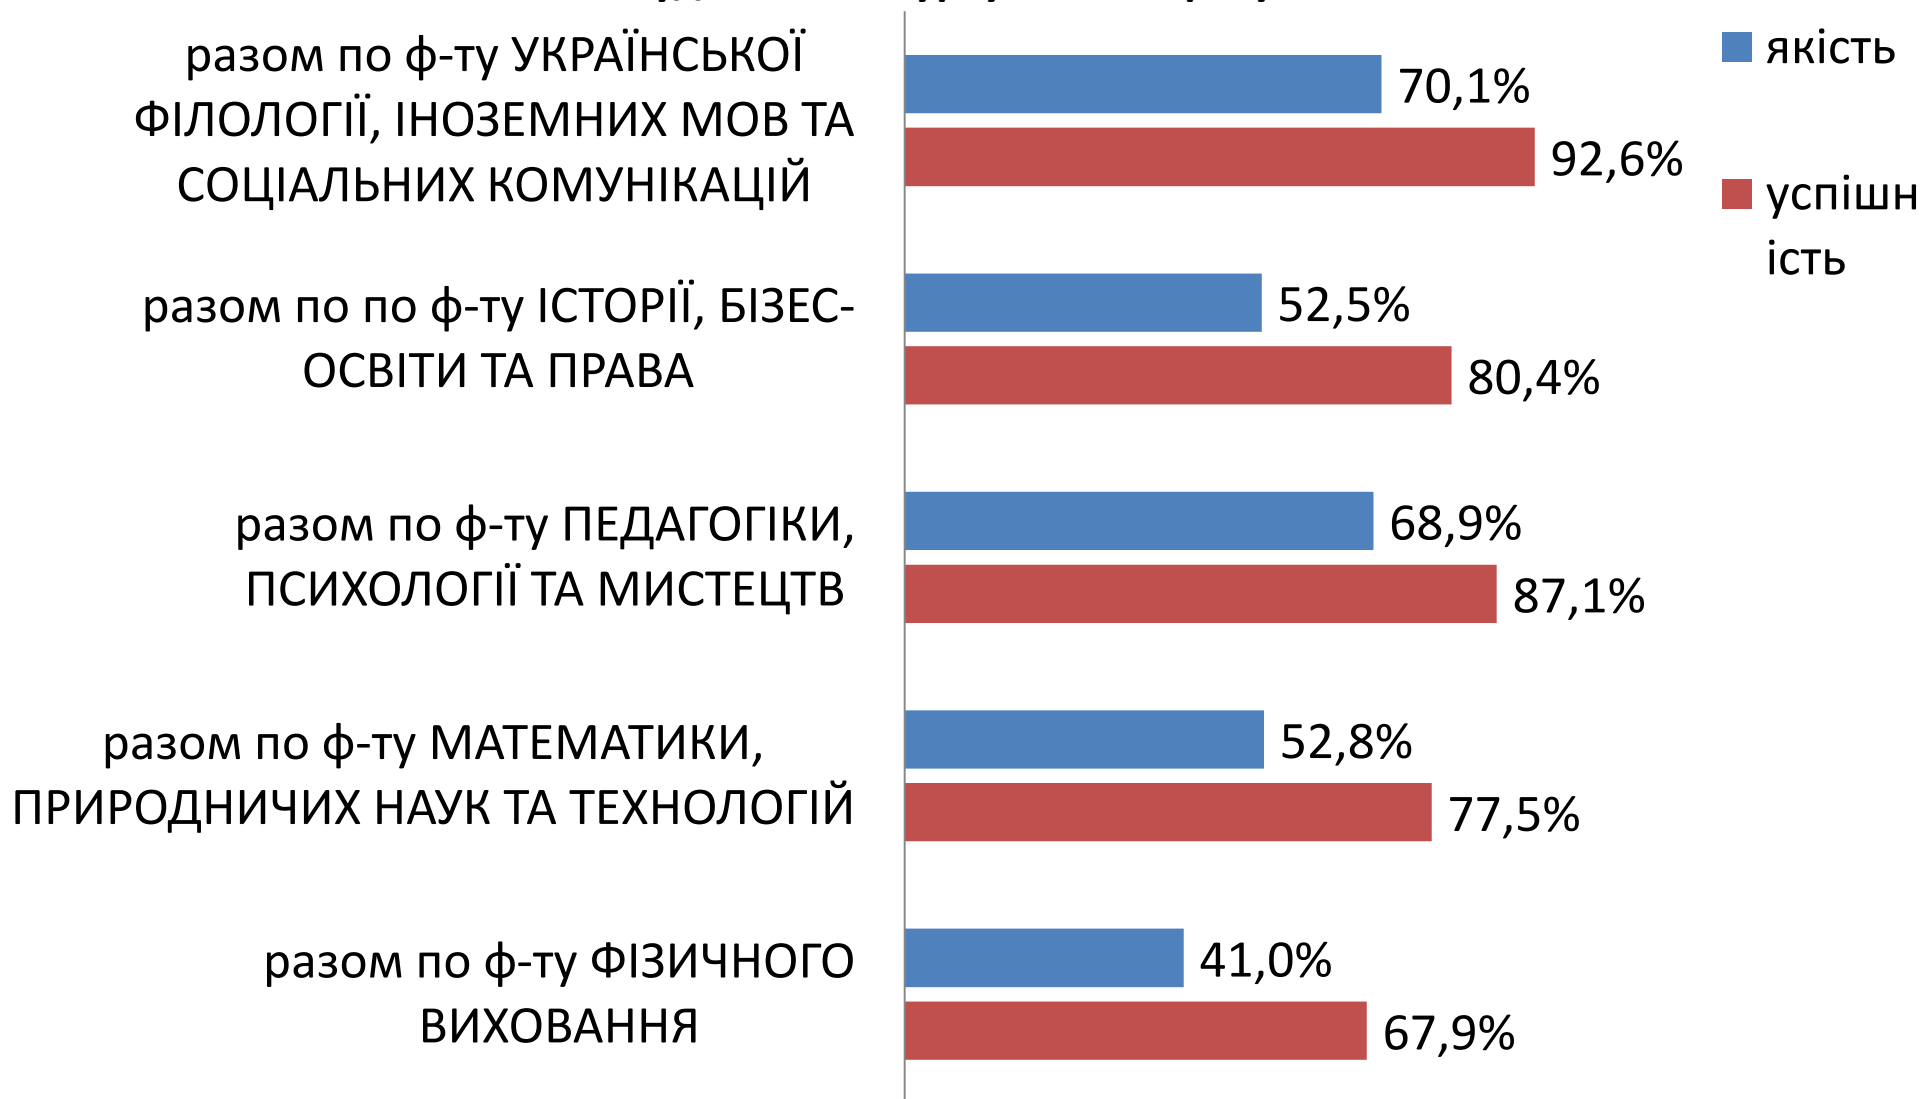

разом по ф-ту УКРАЇНСЬКОЇ ФІЛОЛОГІЇ,
ІНОЗЕМНИХ МОВ ТА СОЦІАЛЬНИХ
КОМУНІКАЦІЙ

разом по ф-ту ІСТОРІЇ, БІЗЕС-ОСВІТИ
ТА ПРАВА

разом по ф-ту ПЕДАГОГІКИ,
ПСИХОЛОГІЇ ТА МИСТЕЦТВ

разом по ф-ту МАТЕМАТИКИ,
ПРИРОДНИЧИХ НАУК ТА ТЕХНОЛОГІЙ

разом по ф-ту ФІЗИЧНОГО ВИХОВАННЯ

якість

успішність

Розподіл отриманих оцінок студентами I курсу бакалаврату

Показники якості та успішності складання зимової сесії 2023-2024 н.р. студентами I курсу бакалаврату